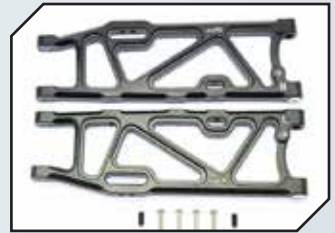

Art.Nr.: **GPMMAK056BK**
GPM Aluminium Querlenker unten hinten schwarz