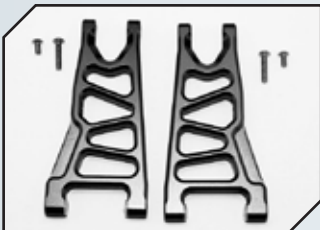

Art.Nr.: **GPMMAG055BK**
GPM Aluminium Querlenker unten vorn schwarz