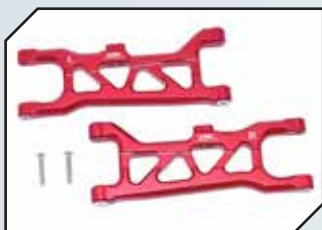

Art.Nr.: GPMMAKS055R
GPM Aluminium Querlenker unten vorn rot