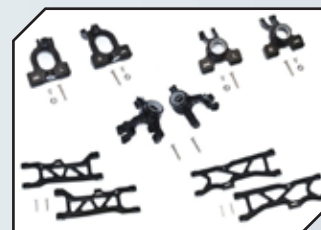

Art.Nr.: GPMMAKS100BK
GPM Aluminium Aufhängungs-Set v/h schwarz