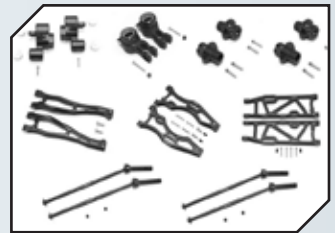

Art.Nr.: **GPMMAK456212213BK**
GPM Aluminium Aufhängungs-Set mit CVD, Hex 13mm v/h schwarz