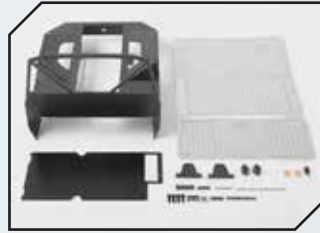

Art.Nr.: RC4VVVC0380
RC4WD Metal Rear Bed & Interior für Mojave (A)