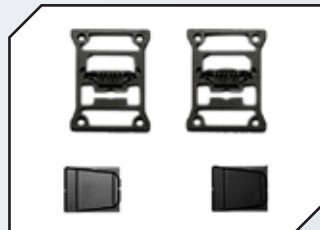

Art.Nr.: GPMSCX3ZSP8BBK
GPM Rücklichtabdeckung schwarz (Typ B)