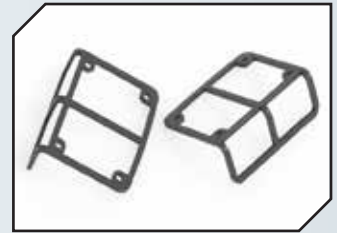

Art.Nr.: RC4VVVC0182
RC4WD Metal Frame für CCHand Rear Taillight