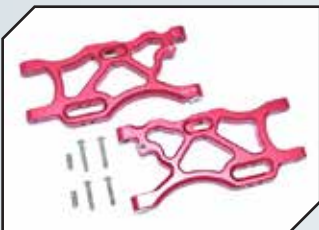

Art.Nr.: GPMMAF056R
GPM Aluminium Querlenker unten hinten rot