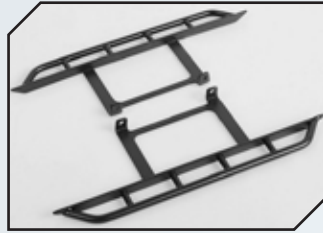

Art.Nr.: RC4VVVC0138
RC4WD Metal Slider für Axial SCX10 JK 90027