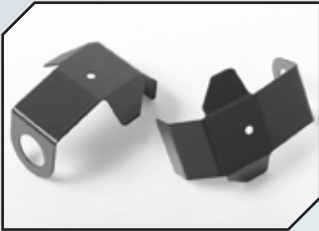

WRAITH

ZUBEHÖR

Art.Nr.: RC4VVC0408
RC4WD Axle Guards für Axial Wraith AR60