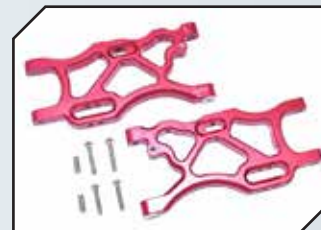

Art.Nr.: GPMMAF056R
GPM Aluminium Querlenker unten
hinten rot