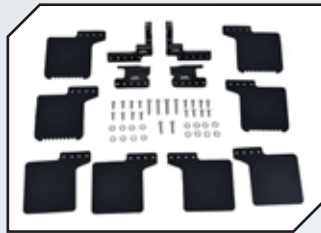

Art.Nr.: GPMSCX3ZSP10BK
GPM Schmutzfänger v/h Set schwarz