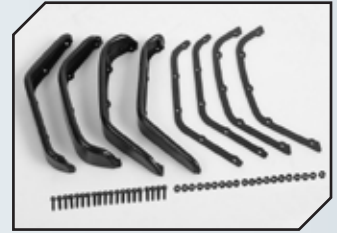

## ZUBEHÖR

**Art.Nr.: RC4VVVC0137**  
RC4WD Metal Roof Rack für Axial SCX10 JK 90027

**Art.Nr.: RC4VVVC0138**  
RC4WD Metal Slider für Axial SCX10 JK 90027

**Art.Nr.: RC4VVVC0139**  
RC4WD Fabric Roof für Axial SCX10 JK 90027