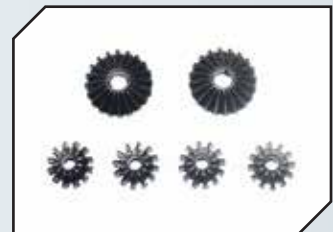

**Art.Nr.: GPMMAK018ABK**  
 GPM Alu-Mitteldiffhalter hinten mit Motorbefestigung schwarz

**Art.Nr.: GPMMAK018AR**  
 GPM Aluminium Mitteldiffhalter hinten mit Motorbefestigung rot

**Art.Nr.: GPMMAK1200SBK**  
 GPM Stahl Kegelzahnrad Set gehärtet v/h/mitte (6 Stk.)