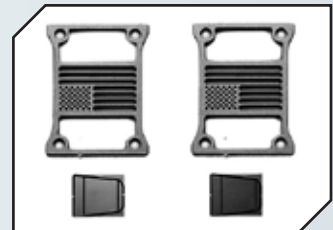

Art.Nr.: GPMSCX3ZSP8CBK
GPM Rücklichtabdeckung schwarz (Typ C)