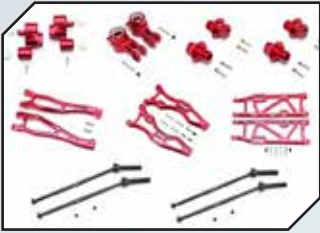

**Art.Nr.: GPMMAK022BK**  
 GPM Aluminium Radträger hinten schwarz

**Art.Nr.: GPMMAK022R**  
 GPM Aluminium Radträger hinten rot

**Art.Nr.: GPMMAK456212213BK**  
 GPM Aluminium Aufhängungs-Set mit CVD, Hex 13mm v/h schwarz