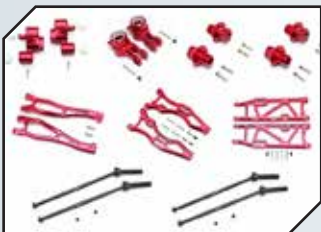

Art.Nr.: **GPMMAK056R**  
GPM Aluminium Querlenker unten hinten rot

Art.Nr.: **GPMMAK022BK**  
GPM Aluminium Radträger hinten schwarz

Art.Nr.: **GPMMAK022R**  
GPM Aluminium Radträger hinten rot

Art.Nr.: **GPMMAK456212213BK**  
GPM Aluminium Aufhängungs-Set mit CVD, Hex 13mm v/h schwarz