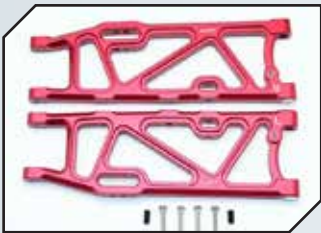

Art.Nr.: **GPMMAK056R**
GPM Aluminium Querlenker unten hinten rot