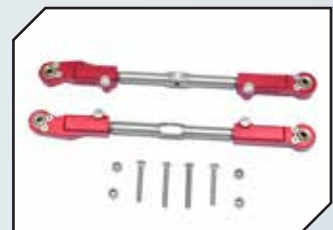

Art.Nr.: GPMMAK057SR
GPM Edelstahl Spurstange mit
Alu-Kugelpfannen oben vorn rot