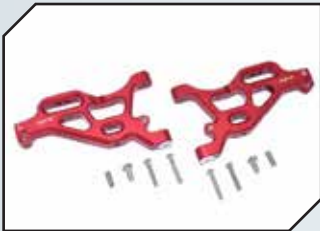

Art.Nr.: **GPMMAF055R**
GPM Aluminium Querlenker oben hinten rot