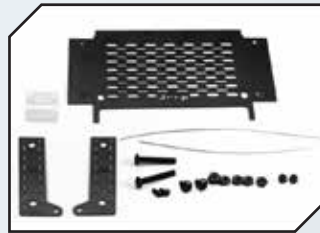

Art.Nr.: GPMSCX3ZSP1BK
GPM Seitenfensterablage hinten