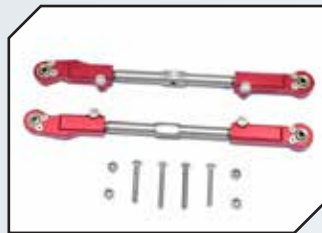

Art.Nr.: GPMMAK057SR
GPM Edelstahl Spurstange mit Alu-Kugelfannern oben vorn rot