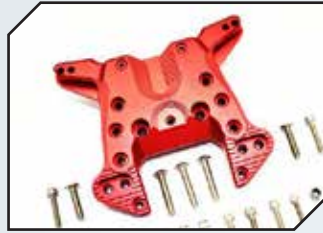

Art.Nr.: GPMMAKX030R
GPM Aluminium Dämpfersteher
hinten rot