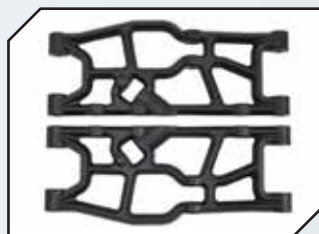

Art.Nr.: RPM80812
RPM Querlenker hinten