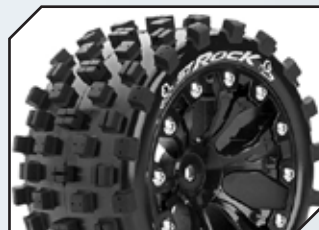

Art.Nr.: LOUT3273SBH
LOUISE ST-ROCK soft auf Felge
schwarz 1/2 Offset