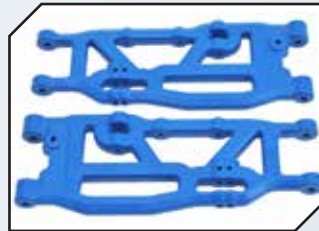

Art.Nr.: RPM81405
RPM Querlenker hinten blau