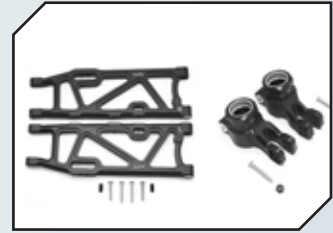

Art.Nr.: GPMMAK5622BK
GPM Aluminium Aufhängungs-Set hinten schwarz