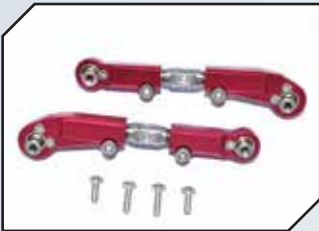

**Art.Nr.: GPMMAK025TA/3HR**  
GPM Aluminium Servohorn 25T rot

**Art.Nr.: GPMMAF162SBK**  
GPM Edelstahl Lenkstange mit Alu-Kugelpfannen schwarz

**Art.Nr.: GPMMAF162SR**  
GPM Edelstahl Lenkstange mit Alu-Kugelpfannen rot