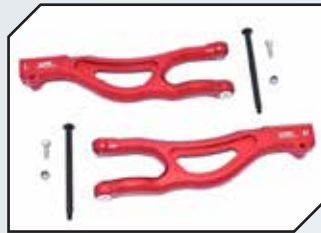

Art.Nr.: GPMMAKX054R
GPM Aluminium Querlenker oben
vorn rot