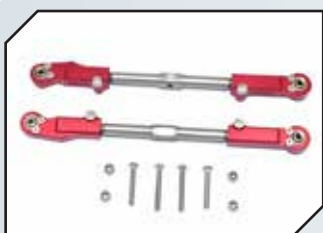

Art.Nr.: GPMMAK007SS  
GPM Pivotballs gehärtet für vordere Lenkhebel (4 Stk.)

Art.Nr.: GPMMAK021BK  
GPM Aluminium Lenkhebel vorn schwarz

Art.Nr.: GPMMAK021R  
GPM Aluminium Lenkhebel vorn rot

Art.Nr.: GPMMAK057SBK  
GPM Edelstahl Spurstange mit Alu-Kugelfannern oben vorn schwarz