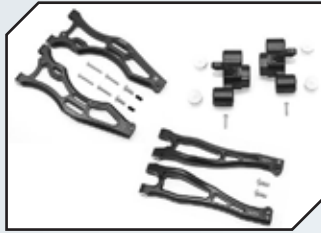

Art.Nr.: GPMMAK545521BK
GPM Aluminium Aufhängungs-Set vorn schwarz