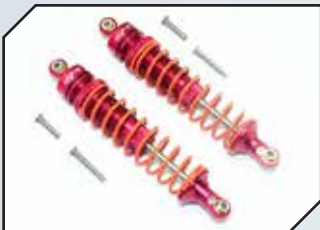

Art.Nr.: GPMMAG102FROR
GPM Aluminium Heavy-Duty Stoßdämpfer vorn 102mm rot