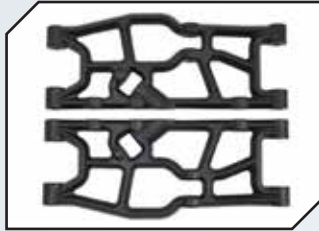

Art.Nr.: RPM80812
RPM Querlenker hinten