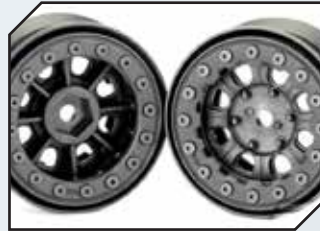

Art.Nr.: PRO2747-15
Pro-Line 1.9 Denali Bead-Log
Felge