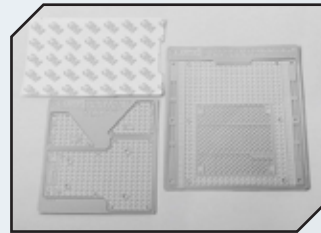

Art.Nr.: RC4VVVC0826
RC4WD Diamond Plate Rear Bed für SCX10 II UMG10