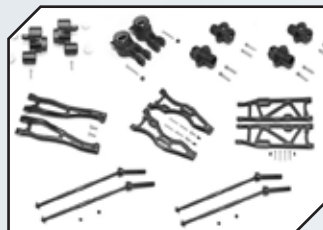

Art.Nr.: GPMMAK456212213BK
GPM Aluminium Aufhängungs-Set mit CVD, Hex 13mm v/h schwarz