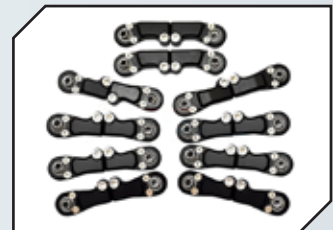

Art.Nr.: GPMSCX6162/BEBK
GPM Aluminium Kugelformen