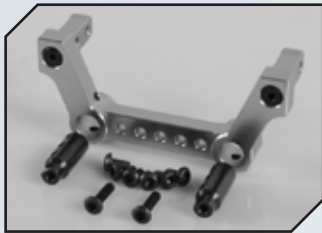

SCX10 I

ZUBEHÖR

Art.Nr.: RC4ZS1002
RC4WD Blade Snow Plow Mounting kit