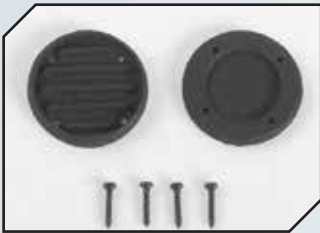

SCX10 II UMG10

ZUBEHÖR

Art.Nr.: RC4VVVC0824
RC4WD Fender Vents für Axial SCX10 II UMG10