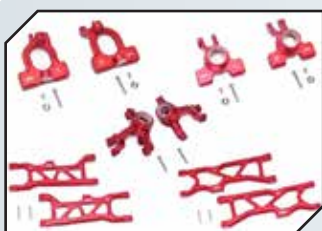

Art.Nr.: GPMMAKS100R
GPM Aluminium Aufhängungs-Set v/h rot