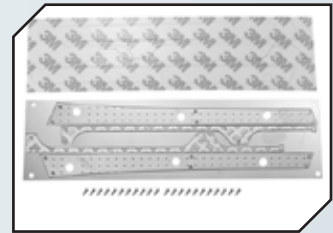

Art.Nr.: GPMSCX3ZSP2OC
GPM Edelstahl Seitenschweller