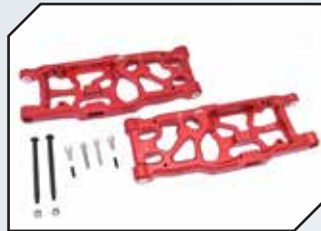

Art.Nr.: GPMMAKX056R
GPM Aluminium Querlenker unten
hinten rot