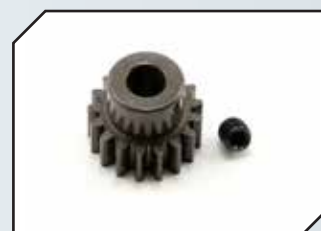

**Art.Nr.: RRP8715**  
ROBINSON Motorritzel 15Z Extra  
Hart Modul 0.8 für 5mm Welle

**Art.Nr.: RRP8716**  
ROBINSON Motorritzel 16Z Extra  
Hart Modul 0.8 für 5mm Welle

**Art.Nr.: RRP8717**  
ROBINSON Motorritzel 17Z Extra  
Hart Modul 0.8 für 5mm Welle