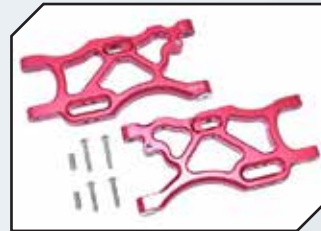

Art.Nr.: **GPMMAF056R**
GPM Aluminium Querlenker unten hinten rot