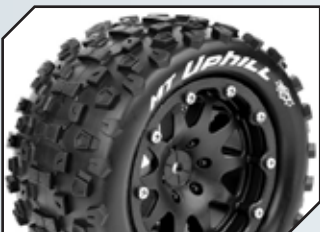

Art.Nr.: LOUT3204SBM  
LOUISE MT-Uphill soft auf Felge  
schwarz 14mm

Art.Nr.: LOUT3226SBM  
LOUISE MT-Cyclone soft auf Felge  
schwarz 14mm

Art.Nr.: LOUT3309SBM  
LOUISE MFT MT-Uphill auf Bead-  
lock Felge schwarz 14mm