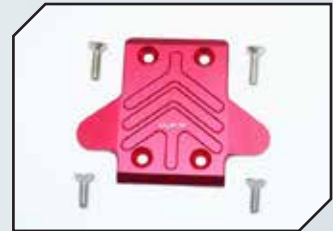

Art.Nr.: GPMMAS331FR
GPM Aluminium Chassisplatte unten vorn rot