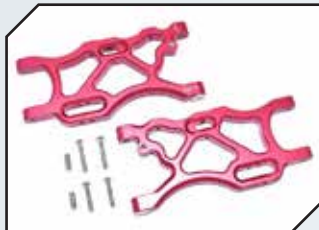

Art.Nr.: GPMMAF056R
GPM Aluminium Querlenker unten hinten rot