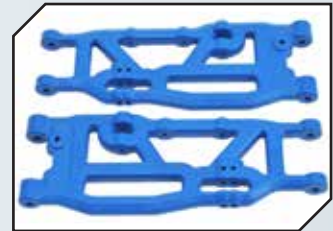

Art.Nr.: RPM81405
RPM Querlenker hinten blau