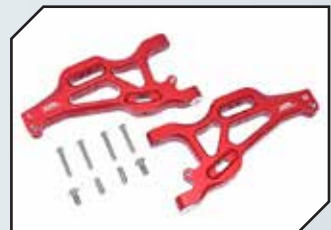

Art.Nr.: GPMMAM055R
GPM Aluminium Querlenker unten
vorn rot