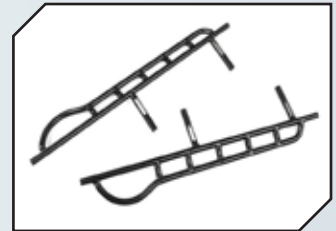

Art.Nr.: RC4ZS2132
RC4WD Tough Armor Steel Side Sliders für Jeep JT