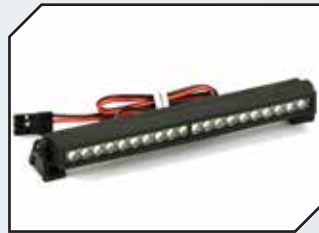

Art.Nr.: PRO6276-01
PRO-LINE 4" Super-Helle LED
Light-Bar-Kit 6-12V gerade