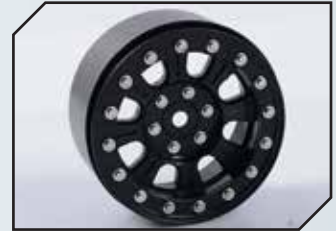

Art.Nr.: RC4ZW0193
RC4WD Raceline Monster 2.2
Beadlock Felgen Schwarz