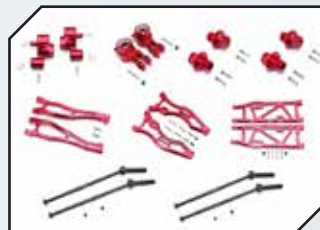

Art.Nr.: GPMMAK456212213R
GPM Aluminium Aufhängungs-Set mit CVD, Hex 13mm v/h rot