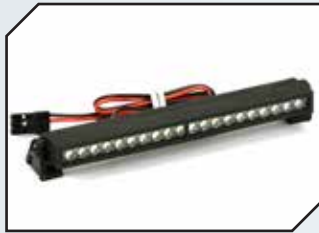

**Art.Nr.: PRO6276-01**  
PRO-LINE 4" Super-Helle LED Light-Bar-Kit 6-12V gerade

**Art.Nr.: PRO6276-03**  
PRO-LINE 5" Super-Helle LED Light-Bar-Kit 6-12V gebogen

**Art.Nr.: PRO6346-00**  
PRO-LINE 6x30 auf 14mm Alu-Sechskant-Adapter