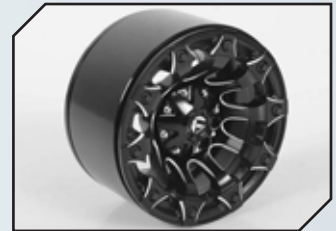

Art.Nr.: RC4ZW0253
RC4WD Fuel Offroad Battle Axe
2.2 Beadlock Felgen