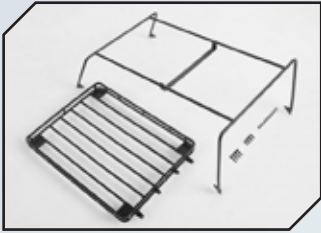

SCX10 I

ZUBEHÖR

Art.Nr.: RC4VVVC0137
RC4WD Metal Roof Rack für Axial SCX10 JK 90027