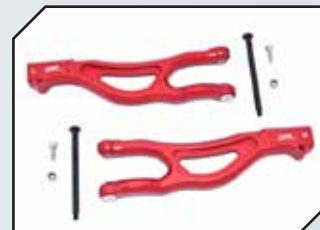

Art.Nr.: GPMMAKX054R
GPM Aluminium Querlenker oben vorn rot