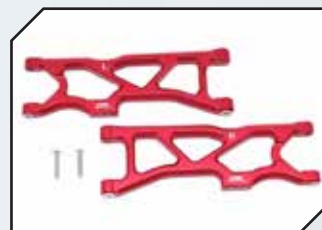

Art.Nr.: GPMMAKS056R
GPM Aluminium Querlenker unten hinten rot