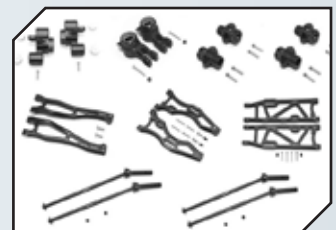

Art.Nr.: GPMMAK456212213BK
GPM Aluminium Aufhängungs-Set mit CVD, Hex 13mm v/h schwarz