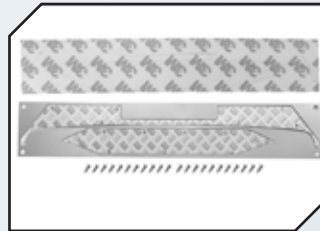

Art.Nr.: GPMSCX3ZSP5OC
GPM Edelstahl Verkleidungen hinten für Jeep Wrangler