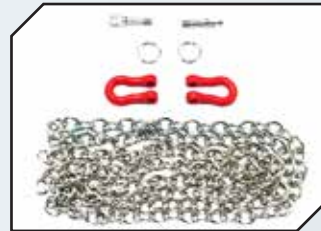

Art.Nr.: GPMZSP006S
GPM Metall D-Ringe rot mit Kette silber