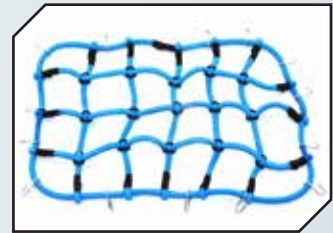

Art.Nr.: GPMZSP007BK
GPM Abschlepphaken schwarz mit
Stahlseil

DIVERSES ZUBEHÖR

Art.Nr.: GPMZSP007R
GPM Abschlepphaken rot mit Stahlseil

Art.Nr.: GPMZSP0080C
GPM Kunststoff Werkzeug Set

Art.Nr.: GPMZSP0090C
GPM Kunststoff Militär Set