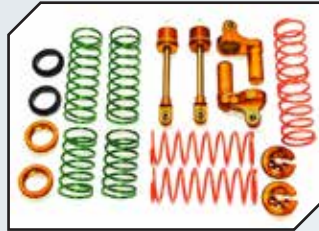

Art.Nr.: GPMTXM12170KITB
GPM Aluminium L-Shape Stoßdämpfer Ersatzteile mit Federn blau

Art.Nr.: GPMTXM12170KITBK
GPM Aluminium L-Shape Stoßdämpfer Ersatzteile mit Federn schwarz

ZUBEHÖR

Art.Nr.: GPMTXM12170KITG
GPM Aluminium L-Shape Stoßdämpfer
Ersatzteile mit Federn grün