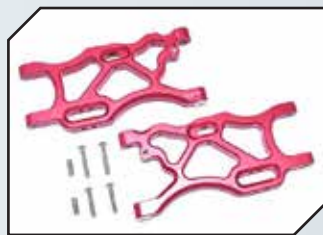

Art.Nr.: GPMMAF056R
GPM Aluminium Querlenker unten hinten rot