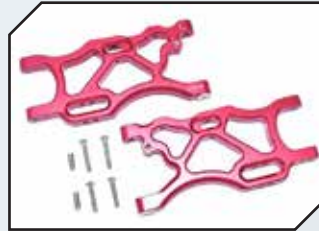

Art.Nr.: GPMMAF056R
GPM Aluminium Querlenker unten hinten rot