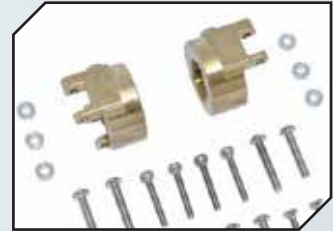

Art.Nr.: GPMTRX4013CAXOC
GPM Messing Getriebeboxbefestigung hinten