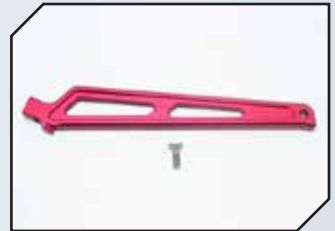

Art.Nr.: GPMMAT016RR
GPM Aluminium Chassis Verstärkung hinten rot