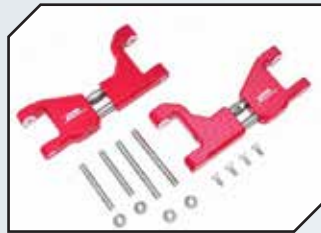

Art.Nr.: GPMTXMS054F/RSBK
GPM Aluminium Querlenker oben einstellbar v/h schwarz

Art.Nr.: GPMTXMS054F/RSG
GPM Aluminium Querlenker oben einstellbar v/h grün

ZUBEHÖR

Art.Nr.: GPMTXMS054F/RSOR
GPM Aluminium Querlenker oben
einstellbar v/h orange