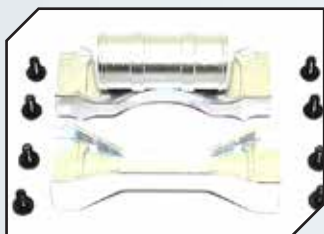

Art.Nr.: GPMTRU009SCS
GPM Alu-Chassisbefestigung mitte silber Tamiya Scania R620