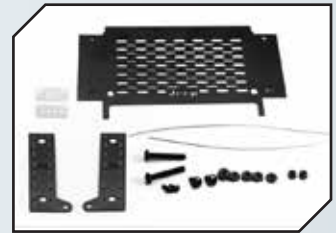

Art.Nr.: GPMSXC3ZSP1BK
GPM Seitenfensterablage hinten