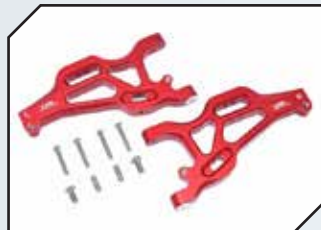

Art.Nr.: GPMMAM055BK
GPM Aluminium Querlenker unten vorn
schwarz

Art.Nr.: GPMMAM055R
GPM Aluminium Querlenker unten
vorn rot

Art.Nr.: GPMMAM056BK
GPM Aluminium Querlenker unten
hinten schwarz

Art.Nr.: GPMMAM056R
GPM Aluminium Querlenker unten
hinten rot