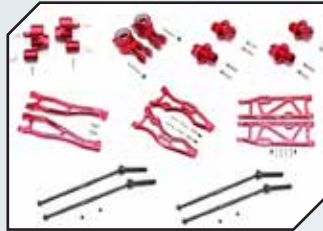

Art.Nr.: GPMMAK456212213R
GPM Aluminium Aufhängungs-Set mit CVD, Hex 13mm v/h rot