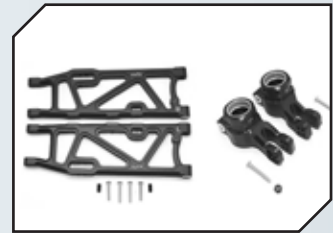

ZUBEHÖR

Art.Nr.: GPMMAK456212213R
GPM Aluminium Aufhängungs-Set mit CVD, Hex 13mm v/h rot

Art.Nr.: GPMMAK545521BK
GPM Aluminium Aufhängungs-Set vorn schwarz

Art.Nr.: GPMMAK545521R
GPM Aluminium Aufhängungs-Set vorn rot