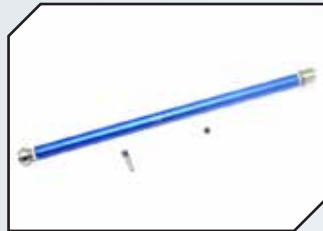

Art.Nr.: GPMRUS4012B
GPM Aluminium Getriebebox vorne
blau

Art.Nr.: GPMRUS4012BK
GPM Aluminium Getriebebox vorne
schwarz

Art.Nr.: GPMRUS4013B
GPM Aluminium Getriebebox hinten
blau

Art.Nr.: GPMRUS4013BK
GPM Aluminium Getriebebox hinten
schwarz