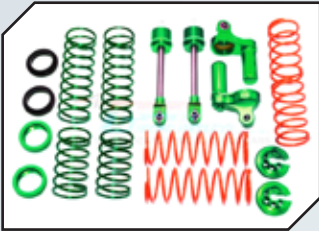

Art.Nr.: GPMTXM12170KITG
GPM Aluminium L-Shape Stoßdämpfer
Ersatzteile mit Federn grün