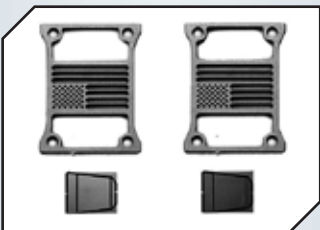

Art.Nr.: GPMSXC3ZSP8CBK
GPM Rücklichtabdeckung schwarz (Typ C)