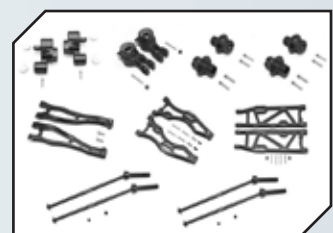

Art.Nr.: GPMMAK456212213BK
GPM Aluminium Aufhängungs-Set mit CVD, Hex 13mm v/h schwarz