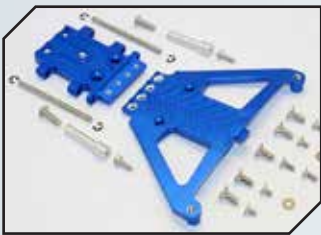

Art.Nr.: GPMSLA201F/RNBK
GPM Aluminium Karosseriehalter eloxiert schwarz

Art.Nr.: GPMSLA330LCGB
GPM Aluminium Chassisplatte unten vorne blau

Art.Nr.: GPMSLA330LCGBK
GPM Aluminium Chassisplatte unten hinten blau