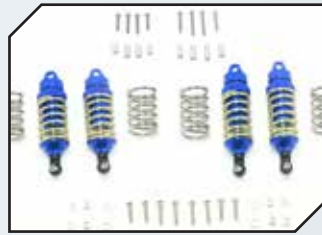

Art.Nr.: GPMRUS47580FRBGDB
GPM Aluminium Dämpfer v/h
(LCG-Version) blau