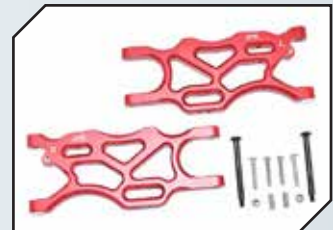

Art.Nr.: GPMMAM055BK
GPM Aluminium Querlenker unten vorn
schwarz

Art.Nr.: GPMMAM055R
GPM Aluminium Querlenker unten
vorn rot

Art.Nr.: GPMMAM056BK
GPM Aluminium Querlenker unten
hinten schwarz

Art.Nr.: GPMMAM056R
GPM Aluminium Querlenker unten
hinten rot