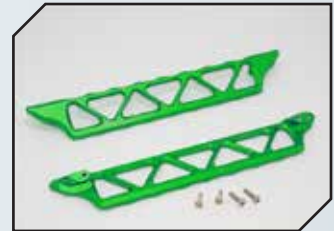

Art.Nr.: GPMTXM014G
GPM Aluminium Seitenschutz grün