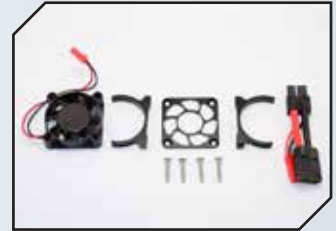

ZUBEHÖR

Art.Nr.: GPMSLA0126LCGB
GPM Aluminium Akkuhalter blau (LCG-Version)

Art.Nr.: GPMSLA0126LCGBK
GPM Aluminium Akkuhalter schwarz (LCG-Version)

Art.Nr.: GPMSLA018FANLCGB
GPM Aluminium Motor Kühlkörper mit Ventilator blau (LCG-Version)