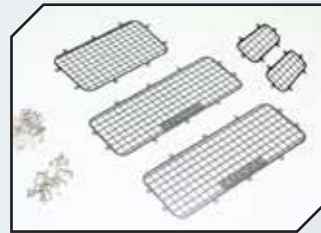

Art.Nr.: GPMTRX4330RBBK
GPM Aluminium Bumper hinten (Onroad Street Fighter) schwarz

ZUBEHÖR

Art.Nr.: GPMTRX4330RDBK
GPM Aluminium Bumper hinten mit D-Rings (Classic) schwarz

Art.Nr.: GPMTRX4ZSP10CBK
GPM Edelstahl Türgriffe schwarz (4 Stk.)