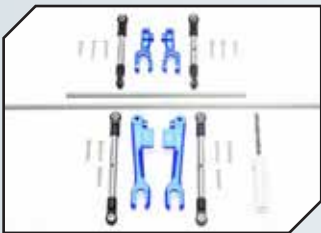

Art.Nr.: GPMSUDR312FRSB
GPM Stabilisator Set v/h blau