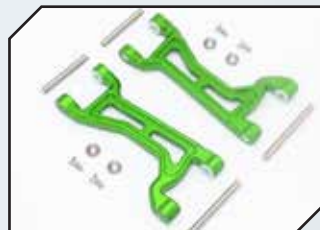

Art.Nr.: GPMTXMS048COR
GPM Aluminium Chassis Oberdeck vorn orange

Art.Nr.: GPMTXMS048CR
GPM Aluminium Chassis Oberdeck vorn rot

Art.Nr.: GPMTXMS054F/RB
GPM Aluminium Querlenker oben v/h blau

Art.Nr.: GPMTXMS054F/RBK
GPM Aluminium Querlenker oben v/h schwarz