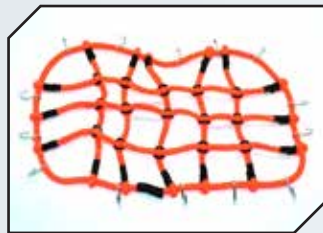

Art.Nr.: GPMZSP0100R
GPM Elastisches Cargo Netz orange