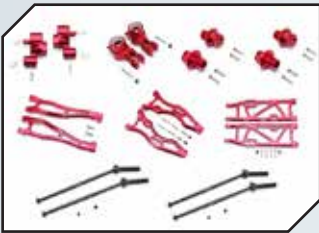

Art.Nr.: GPMMAK456212213R
GPM Aluminium Aufhängungs-Set mit CVD, Hex 13mm v/h rot