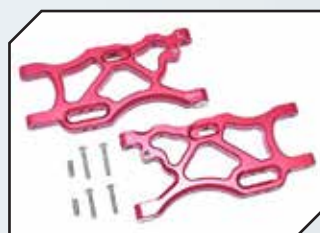

Art.Nr.: GPMMAF056R
GPM Aluminium Querlenker unten hinten rot