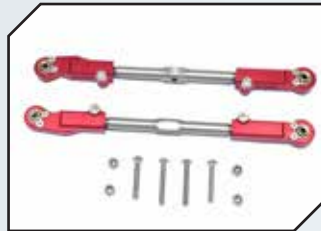

Art.Nr.: GPMMAK057SR
GPM Edelstahl Spurstange mit Alu-Kugelfpannen oben vorn rot