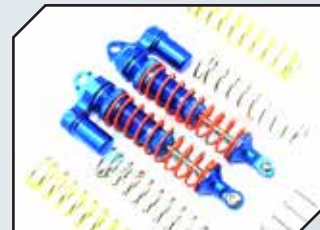

Art.Nr.: GPMRUS4102R/LBOR
GPM Aluminium L-Shape Piggy Back Dämpfer hinten 102mm blau