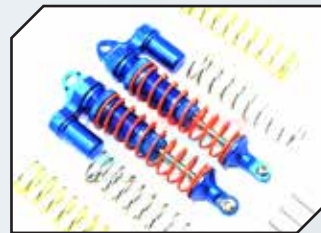

Art.Nr.: GPMRUS4102R/LBOR
GPM Aluminium L-Shape Piggy Back
Dämpfer hinten 102mm blau