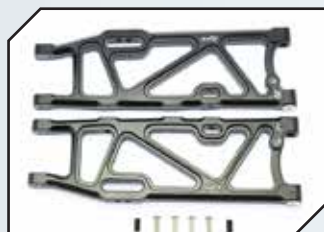

Art.Nr.: GPMMAK054BK
GPM Aluminium Querlenker oben vorn schwarz

Art.Nr.: GPMMAK054R
GPM Aluminium Querlenker oben vorn rot

Art.Nr.: GPMMAK055BK
GPM Aluminium Querlenker unten vorn schwarz

Art.Nr.: GPMMAK055R
GPM Aluminium Querlenker unten vorn rot