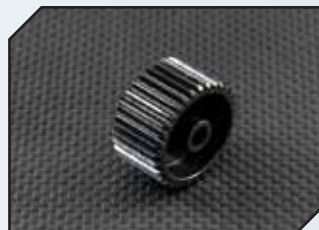

Art.Nr.: GPMSCC038GBK
GPM Stahl Mittelzahnrad f. Tamiya CC01