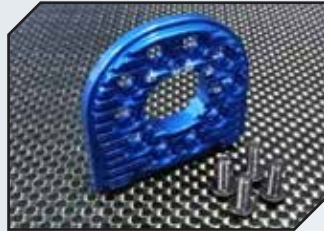

Art.Nr.: GPMTT2018AB
GPM Aluminium Motorbefestigung (für 16-25T) blau