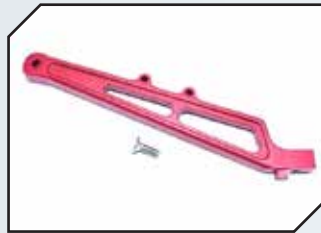

Art.Nr.: GPMMAF016RABK
GPM Aluminium Chassisverstärkung &
Hülse hinten schwarz

Art.Nr.: GPMMAF016RAR
GPM Aluminium Chassisverstärkung &
Hülse hinten rot

ZUBEHÖR

Art.Nr.: GPMMAF016RBK
GPM Aluminium Chassisverstärkung hinten schwarz