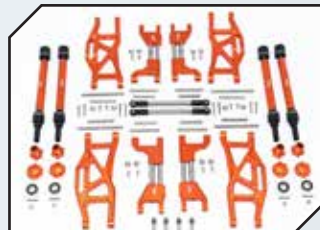

Art.Nr.: GPMTXMS100OR
GPM Aluminium Aufhängungs-Set
komplett v/h orange