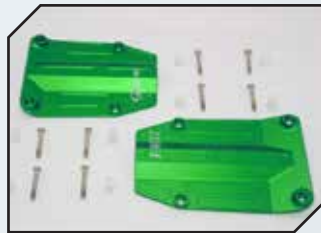

Art.Nr.: GPMTXM331ROR
GPM Aluminium Unterschutzplatte hinten orange

Art.Nr.: GPMTXM331RR
GPM Aluminium Unterschutzplatte hinten rot

Art.Nr.: GPMTXM332B
GPM Aluminium Unterbodenschutzplatte mitte blau

Art.Nr.: GPMTXM332BK
GPM Aluminium Unterbodenschutzplatte mitte schwarz