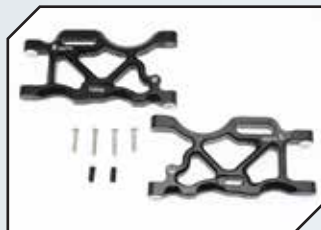

Art.Nr.: GPMMAS056BK
GPM Aluminium Querlenker unten hinten schwarz