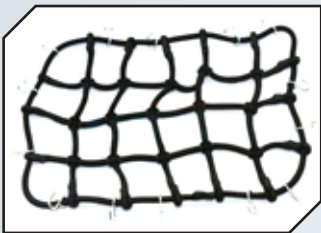

Art.Nr.: GPMZSP010BK
GPM Elastisches Cargo Netz schwarz