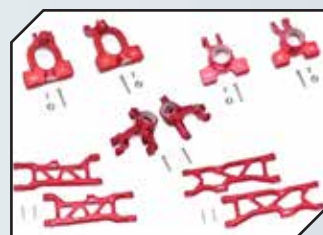

Art.Nr.: GPMMAKS055R
GPM Aluminium Querlenker unten vorn rot

Art.Nr.: GPMMAKS056BK
GPM Aluminium Querlenker unten hinten schwarz

Art.Nr.: GPMMAKS056R
GPM Aluminium Querlenker unten hinten rot

Art.Nr.: GPMMAKS100BK
GPM Aluminium Aufhängungs-Set v/h schwarz