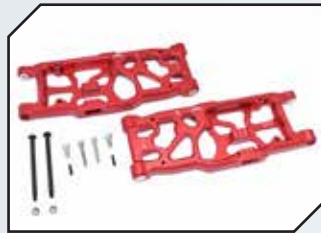

Art.Nr.: GPMMAKX054R
GPM Aluminium Querlenker oben vorn rot

Art.Nr.: GPMMAKX055BK
GPM Aluminium Querlenker unten vorn schwarz

Art.Nr.: GPMMAKX055R
GPM Aluminium Querlenker unten vorn rot

ZUBEHÖR

Art.Nr.: GPMMAKX056BK
GPM Aluminium Querlenker unten hinten schwarz