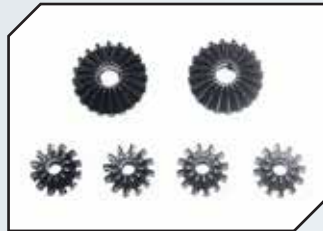

Art.Nr.: GPMMAK1200SBK
GPM Stahl Kegelzahnrad Set gehärtet
v/h/mitte (6 Stk.)