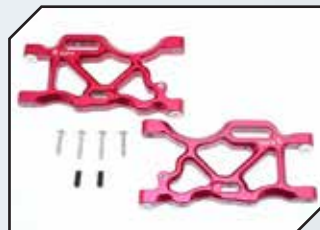

Art.Nr.: GPMMAS056R
GPM Aluminium Querlenker unten hinten rot