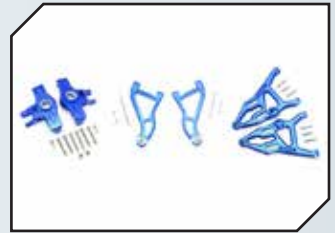

Art.Nr.: GPMUDR2154A55B
GPM Aluminium Aufhängung komplett Set vorn blau