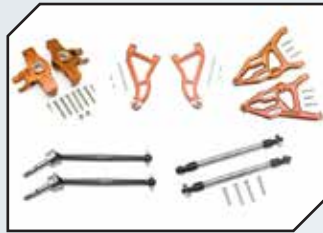

Art.Nr.: GPMUDR1000OR
GPM Aluminium Aufhängung komplett Set vorn orange