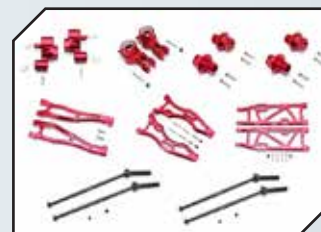

Art.Nr.: GPMMAK056R
GPM Aluminium Querlenker unten hinten rot

Art.Nr.: GPMMAK022BK
GPM Aluminium Radträger hinten schwarz

Art.Nr.: GPMMAK022R
GPM Aluminium Radträger hinten rot

Art.Nr.: GPMMAK456212213BK
GPM Aluminium Aufhängungs-Set mit CVD, Hex 13mm v/h schwarz