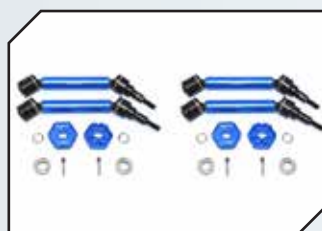

Art.Nr.: GPMTXMS123AHExB
GPM CVD gehärtet mit Aluminiumwelle mit Hex +2mm blau (4 Stk.)