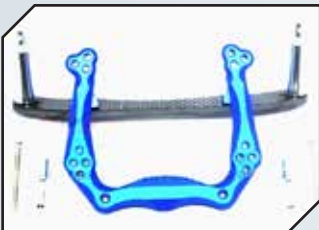

Art.Nr.: GPMRUS028B
GPM Aluminium Dämpfersteher vorn
blau mit Carbon-Karohalter