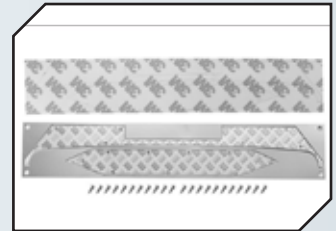

Art.Nr.: GPMSXC3ZSP5OC
GPM Edelstahl Verkleidungen hinten für Jeep Wrangler