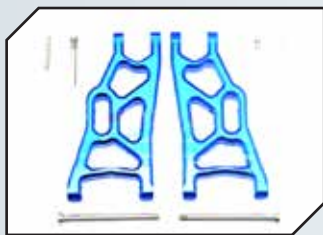

Art.Nr.: GPM RUS055B
GPM Aluminium Querlenker vorn eloxiert blau