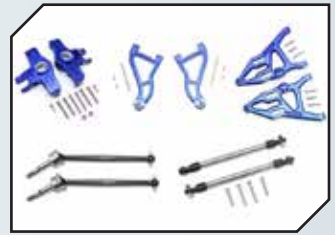

Art.Nr.: GPMUDR1000B
GPM Aluminium Aufhängung komplett Set vorn blau