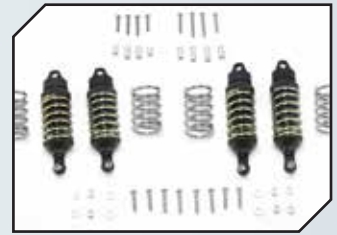

Art.Nr.: GPMRUS47580FRBKGD
GPM Aluminium Dämpfer v/h
(LCG-Version) schwarz