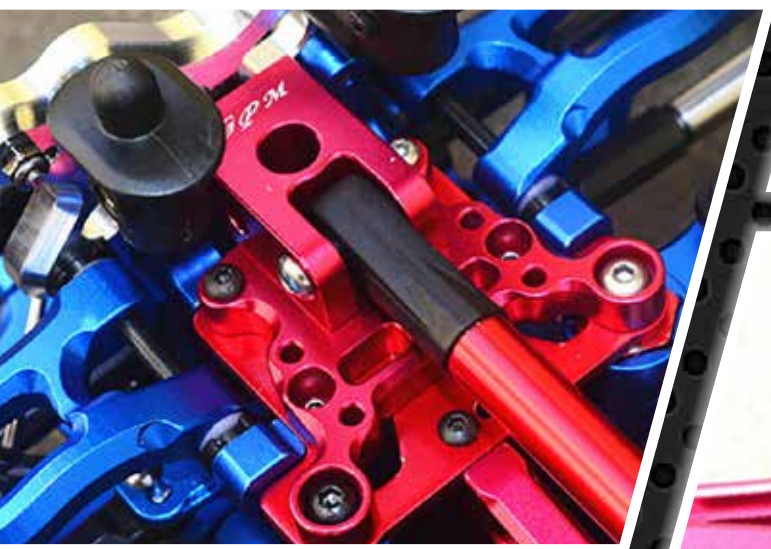

**TUNINGTEILE FÜR
TRAXXAS, ARRMA,
AXIAL & TAMIYA**

KATALOG

TRAXXAS MODELLE	SEITE
TRAXXAS Bandit	3 - 4
TRAXXAS Rustler 2WD	4 - 5
TRAXXAS Rustler 4x4	6 - 8
TRAXXAS Slash 2WD	9 - 10
TRAXXAS Slash 4x4	11 - 15
TRAXXAS Unlimited Desert Truck	16 - 20
TRAXXAS Craniac	20
TRAXXAS Summit	21
TRAXXAS Stampede 4x4	22 - 23
TRAXXAS E-Revo 2.0	24 - 28
TRAXXAS E-Revo (#TRX56086-4)	29 - 30
TRAXXAS HOSS 4x4 VXL	31 - 33
TRAXXAS MAXX	34 - 42
TRAXXAS X-MAXX	43 - 51
TRAXXAS TRX-4 & TRX-6	51 - 58
TRAXXAS TRX-4 Bronco	59
TRAXXAS TRX-4 Blazer	60
TRAXXAS TRX-4 MB G500	60 -61
TRAXXAS TRX-6 MB G63	61
TRAXXAS TRX-4 Defender	62 - 64
CRAWLER Zubehör für TRAXXAS, RC4WD & AXIAL	64 - 67
TRAXXAS XO-1	68 - 69
TRAXXAS RALLY	69 - 70
TRAXXAS V-TEC 2.0	70
TRAXXAS E-Revo 1/16	71 - 75
TRAXXAS RALLY 1/18	75
TRAXXAS Desert Prerunner & Teton 1/18	76
TRAXXAS Revo 3.3	77