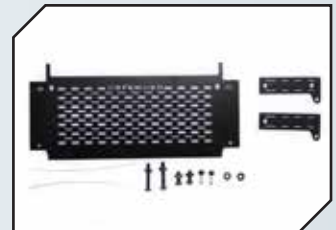

Art.Nr.: GPMTRX4ZSP46BK
GPM Seitenablage Fenster hinten Set schwarz