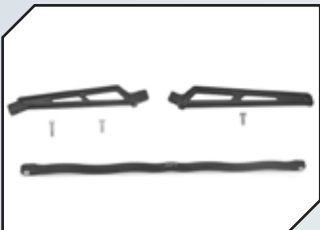

Art.Nr.: GPMMAT2516FRBK
GPM Aluminium Chassis Verstärkung Set v/h/oben schwarz