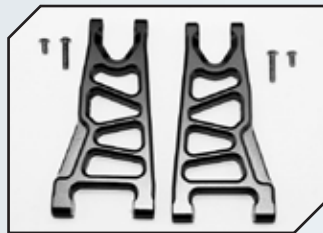

Art.Nr.: **GPMMAG055BK**
GPM Aluminium Querlenker unten vorn schwarz