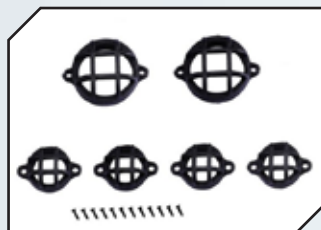

Art.Nr.: GPMTRX4ZSP480C
GPM Innenausstattung komplett

Art.Nr.: GPMTRX4ZSP40C
GPM Edelstahl Schutzblech seitlich hinten

Art.Nr.: GPMTRX4ZSP510C
GPM Amaturenbrett mit Beleuchtung und Lüftung

Art.Nr.: GPMTRX4ZSP52BK
GPM Metall Lufteinlaß (Style C) schwarz