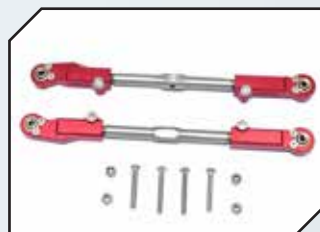

Art.Nr.: GPMMAK057SR
GPM Edelstahl Spurstange mit Alu-Ku-
gelfanzen oben vorn rot