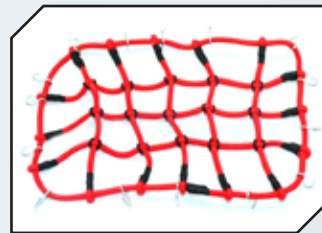

Art.Nr.: GPMZSP010R
GPM Elastisches Cargo Netz rot