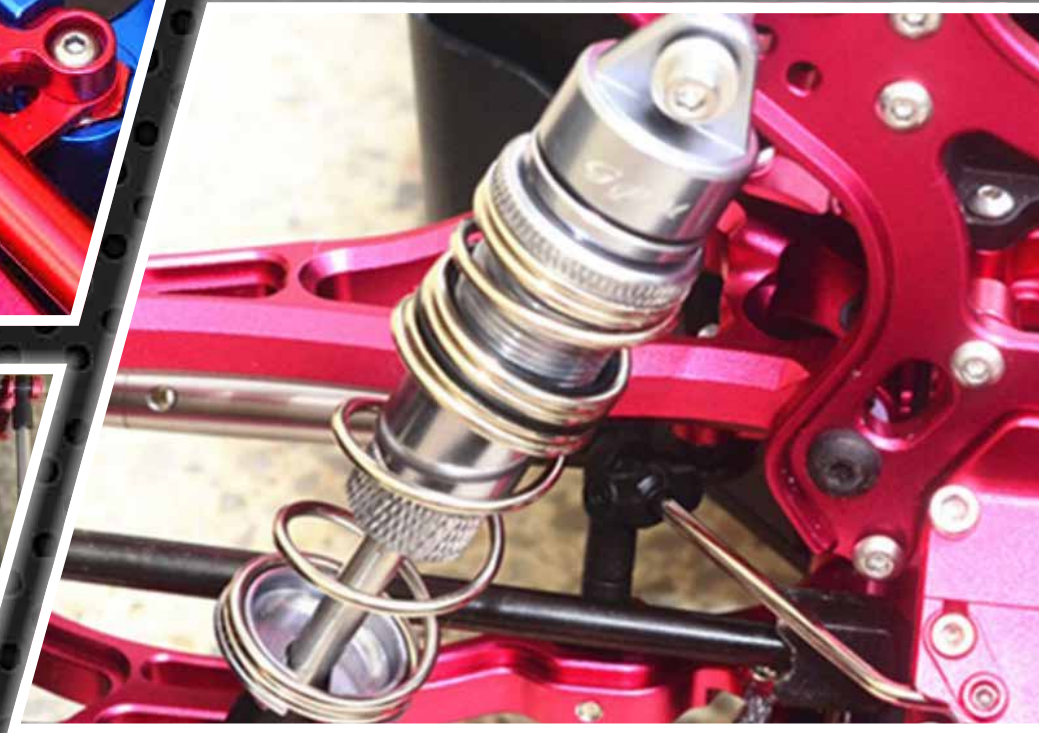

**TUNINGTEILE FÜR
TRAXXAS, ARRMA,
AXIAL & TAMIYA**

KATALOG

TRAXXAS MODELLE	SEITE
TRAXXAS Bandit	3 - 4
TRAXXAS Rustler 2WD	4 - 5
TRAXXAS Rustler 4x4	6 - 8
TRAXXAS Slash 2WD	9 - 10
TRAXXAS Slash 4x4	11 - 15
TRAXXAS Unlimited Desert Truck	16 - 20
TRAXXAS Craniac	20
TRAXXAS Summit	21
TRAXXAS Stampede 4x4	22 - 23
TRAXXAS E-Revo 2.0	24 - 28
TRAXXAS E-Revo (#TRX56086-4)	29 - 30
TRAXXAS HOSS 4x4 VXL	31 - 33
TRAXXAS MAXX	34 - 42
TRAXXAS X-MAXX	43 - 51
TRAXXAS TRX-4 & TRX-6	51 - 58
TRAXXAS TRX-4 Bronco	59
TRAXXAS TRX-4 Blazer	60
TRAXXAS TRX-4 MB G500	60 -61
TRAXXAS TRX-6 MB G63	61
TRAXXAS TRX-4 Defender	62 - 64
CRAWLER Zubehör für TRAXXAS, RC4WD & AXIAL	64 - 67
TRAXXAS XO-1	68 - 69
TRAXXAS RALLY	69 - 70
TRAXXAS V-TEC 2.0	70
TRAXXAS E-Revo 1/16	71 - 75
TRAXXAS RALLY 1/18	75
TRAXXAS Desert Prerunner & Teton 1/18	76
TRAXXAS Revo 3.3	77