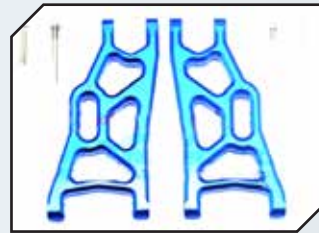

Art.Nr.: GPMRUS055B
GPM Aluminium Querlenker vorn
eloxiert blau