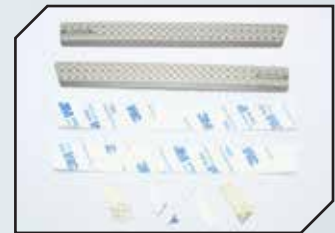

Art.Nr.: GPMTRX4ZSP260C
GPM Edelstahl Antirutschblech seitlich