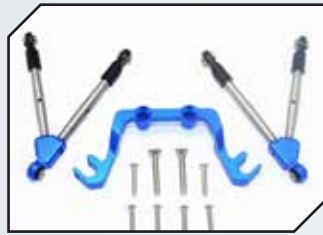

Art.Nr.: GPMSLA036LCGBK
GPM Aluminium Hauptzahnradhalterung schwarz (LCG-Version)

Art.Nr.: GPMSLA025LCGB
GPM Aluminium Zentralkardanwelle blau (LCG-Version)

ZUBEHÖR

Art.Nr.: GPMSLA025LCGBK
GPM Aluminium Zentralkardanwelle schwarz (LCG-Version)