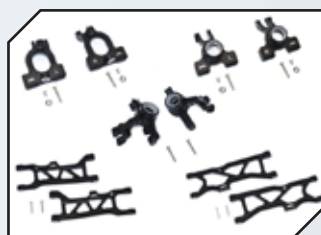

Art.Nr.: GPMMAKS100BK
GPM Aluminium Aufhängungs-Set v/h schwarz