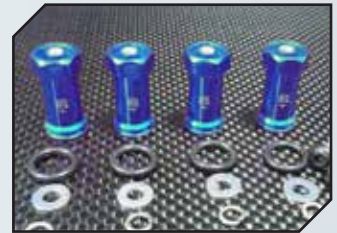

ZUBEHÖR

Art.Nr.: GPMERV010/+15MMB
GPM Aluminium Hex Adapter eloxiert +15mm blau

Art.Nr.: GPMERV010/+15MMBK
GPM Aluminium Hex Adapter eloxiert +15mm schwarz

Art.Nr.: GPMERV010/+15MMR
GPM Aluminium Hex Adapter eloxiert +15mm rot