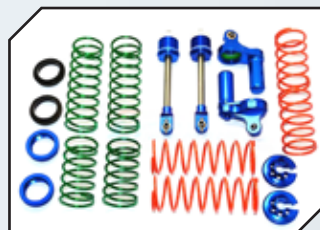

Art.Nr.: GPMTXM12170KITB
GPM Aluminium L-Shape Stoßdämpfer Ersatzteile mit Federn blau