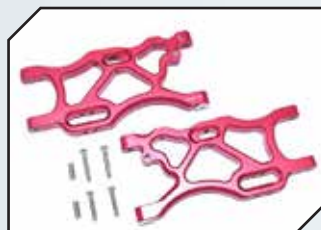

Art.Nr.: GPMMAF056R
GPM Aluminium Querlenker unten hinten rot