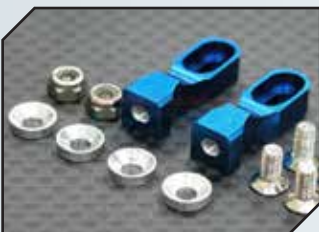

ZUBEHÖR

Art.Nr.: GPMTT010B
GPM Aluminium Hex Adapter blau
(4 Stk.)

Art.Nr.: GPMTT018B
GPM Aluminium Motorbefestigungs-
platte blau

Art.Nr.: GPMTT021B
GPM Aluminium Lenkhebel vorn blau

Art.Nr.: GPMTT022B
GPM Aluminium Radträger hinten blau