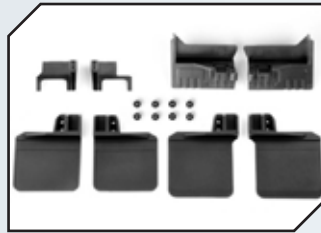

Art.Nr.: GPMTRX4ZSP16ABK
GPM Schmutzfänger Set v/h schwarz
(TRX4)