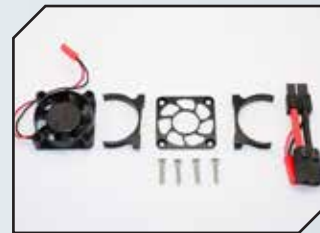

Art.Nr.: GPMSLA018FANLCGBK
GPM Aluminium Motor Kühlkörper mit Ventilator schwarz