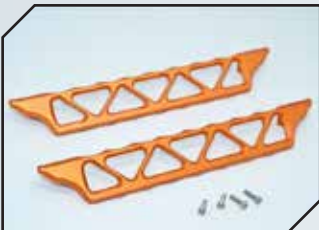

Art.Nr.: GPMTXM014OR
GPM Aluminium Seitenschutz orange