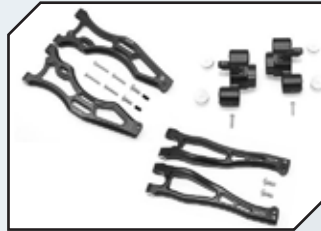

Art.Nr.: GPMMAK545521BK
GPM Aluminium Aufhängungs-Set vorn schwarz