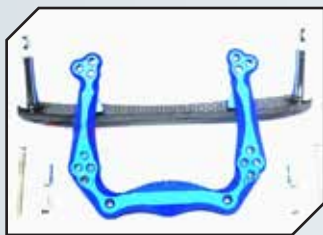

Art.Nr.: GPM RUS028B
GPM Aluminium Dämpfersteher vorn blau mit Carbon-Karohalter