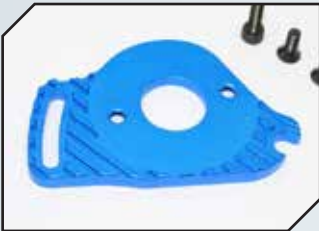

Art.Nr.: GPMSLA018LCGB
GPM Aluminium Motorbefestigung blau (LCG-Version)