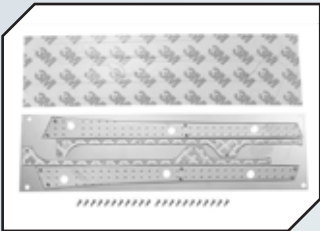

Art.Nr.: GPMSXC3ZSP2OC
GPM Edelstahl Seitenschweller