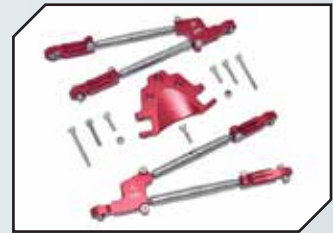

Art.Nr.: GPMMAKX049RR
GPM Aluminium Spurstangen Querlenker oben hinten rot