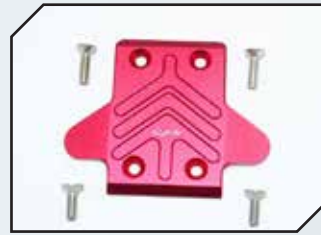

Art.Nr.: GPMMAK5622BK
GPM Aluminium Aufhängungs-Set hinten schwarz

Art.Nr.: GPMMAK5622R
GPM Aluminium Aufhängungs-Set hinten rot

Art.Nr.: **GPMMA0330FBK**
GPM Aluminium Bumper vorn schwarz

Art.Nr.: **GPMMA331FBK**
GPM Aluminium Chassisplatte unten vorn schwarz