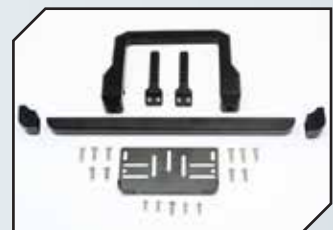

Art.Nr.: GPMTRX4330FDBK
GPM Aluminium Brush Guard Bumper vorn schwarz