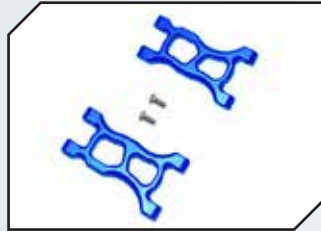

Art.Nr.: GPMLTX024AOCBEBK
GPM Servo Lenkstange

Art.Nr.: GPMLTX048B
GPM Aluminium Lenk-Set blau

Art.Nr.: GPMSLTX223BK
GPM Stahl CVD Antriebswellen v/h

ZUBEHÖR

Art.Nr.: **GPMSST047SOCBEBK**
GPM Edelstahl Spurstangen v/h