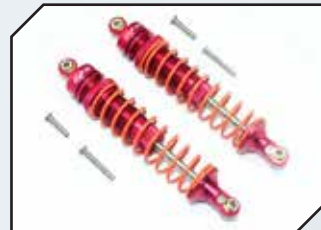

Art.Nr.: **GPMMAG102F/KITBK**
GPM Aluminium Ersatzteile für Dämpfer vorn schwarz

ZUBEHÖR

Art.Nr.: GPMMAG102F/KITR
GPM Aluminium Ersatzteile für Dämpfer vorn rot

Art.Nr.: GPMMAG102FBKOR
GPM Aluminium Heavy-Duty Stoßdämpfer vorn 102mm schwarz