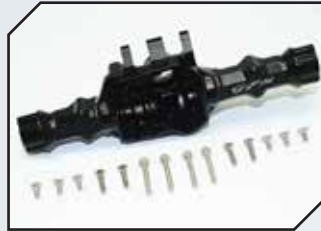

Art.Nr.: GPMTRX419211322B
GPM Aluminium Lenkhebel, C-Hub,
Radträger, Portalgehäuse blau

Art.Nr.: GPMTRX419211322R
GPM Aluminium Lenkhebel, C-Hub,
Radträger, Portalgehäuse rot

ZUBEHÖR

Art.Nr.: GPMTRX419211322GS
GPM Aluminium Lenkhebel, C-Hub,
Radträger, Portalgehäuse gun-silver