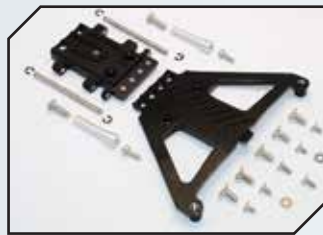

Art.Nr.: GPMSLA201F/RNBK
GPM Aluminium Karosseriehalter eloxiert schwarz

Art.Nr.: GPMSLA330LCGB
GPM Aluminium Chassisplatte unten vorne blau

Art.Nr.: GPMSLA330LCGBK
GPM Aluminium Chassisplatte unten hinten blau