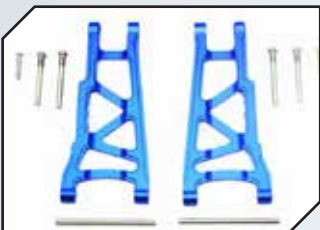

Art.Nr.: GPMCRA055B
GPM Aluminium Querlenker vorn blau
TRX Craniac

Art.Nr.: GPMCRA055BK
GPM Aluminium Querlenker vorn
schwarz TRX Craniac

Art.Nr.: GPMCRA056B
GPM Aluminium Querlenker hinten blau
TRX Craniac