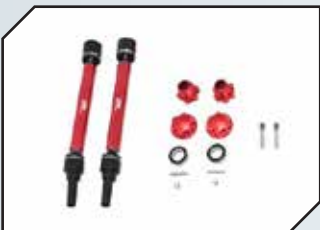

Art.Nr.: GPMTXMS143F/RSR
GPM CVD gehärtet mit Aluminiumwelle
Set v/h rot (WideMaxx)