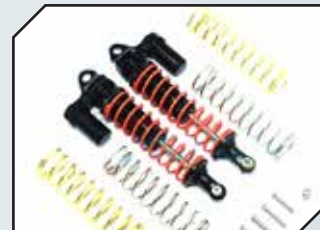

Art.Nr.: GPMRUS4102R/LBKOR
GPM Alum. L-Shape Piggy Back Dämpfer hinten 102mm schwarz