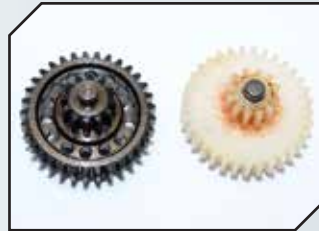

Art.Nr.: GPMSKXS56T1233TBK
GPM Stahl HZ 56T & 2-Ganggetriebe-
zahnrad Thundertiger Kaiser XS