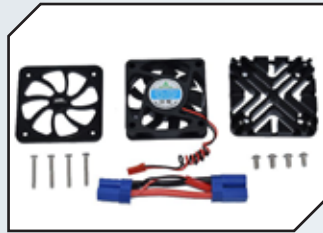

Art.Nr.: GPMMAKX018FANBK
GPM Aluminium Motorkühlkörper mit Ventilator schwarz