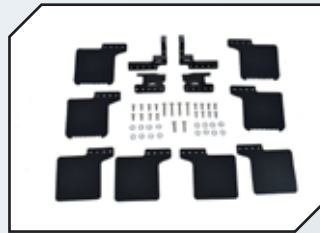

Art.Nr.: GPMSXC3ZSP10BK
GPM Schmutzfänger v/h Set schwarz