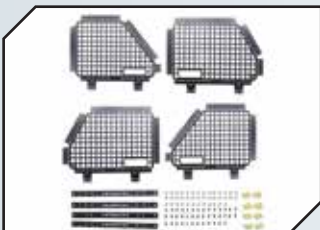

Art.Nr.: GPMTRX4ZSP47BK
GPM Scheibenschutzgitter seitlich vorn ausklappbar schwarz