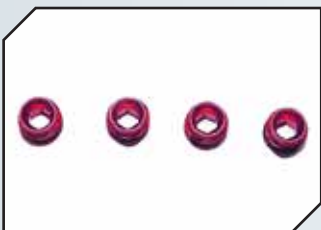

Art.Nr.: GPMERV021/A.CORB
GPM Aluminium Pivotball Muttern eloxiert rot (4 Stk.)