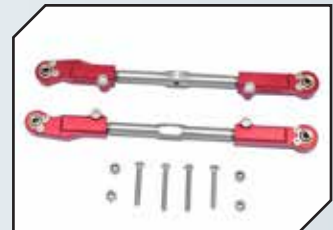

Art.Nr.: GPMMAK057SR
GPM Edelstahl Spurstange mit Aluminium Kugelpfannen oben vorn rot