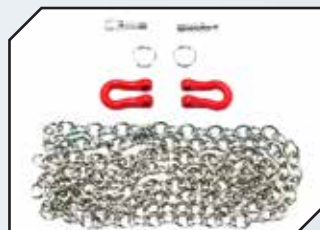

Art.Nr.: GPMZSP006S
GPM Metall D-Ringe rot mit Kette
silber