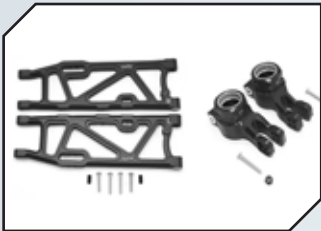

Art.Nr.: GPMMAK5622BK
GPM Aluminium Aufhängungs-Set hinten schwarz