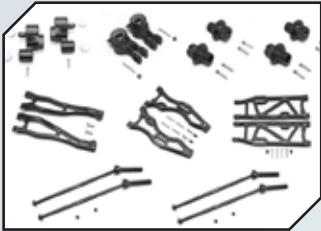

Art.Nr.: GPMMAK456212213BK
GPM Aluminium Aufhängungs-Set mit CVD, Hex 13mm v/h schwarz