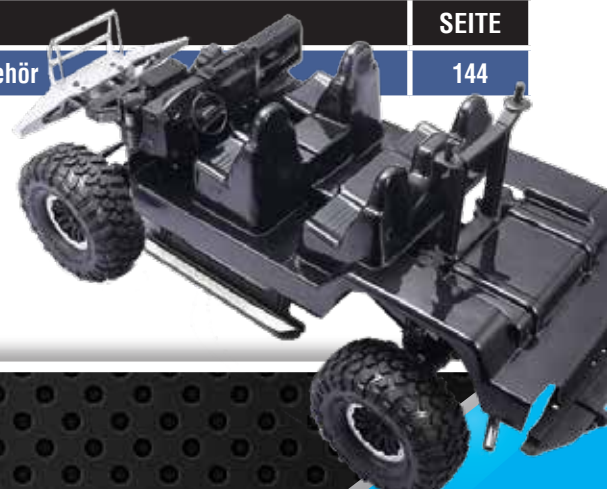

AXIAL MODELLE	SEITE
AXIAL SCX10 & II & III	132 - 133
AXIAL Wraith	134 - 135
AXIAL Yeti 1/18 & 1/10 & XL	135
AXIAL SCX24	136

ARRMA MODELLE	SEITE
ARRMA Granite 3S	78 - 80
ARRMA Senton 3S	80 - 82
ARRMA Kraton 4S	82 - 83
ARRMA Big Rock 3S	84 - 86
ARRMA Fazon Voltage	86
ARRMA Kraton 6S	87 - 92
ARRMA Senton 6S	92 - 96
ARRMA Notorious 6S	97 - 101
ARRMA Talion 6S	102 - 105
ARRMA Typhon 6S	106 - 109
ARRMA Outcast 6S	110 - 115
ARRMA Mojave 6S	116
ARRMA Nero 6S	117 - 118
ARRMA Kraton 8S	118 - 121
ARRMA Outcast 8S	121 - 123
ARRMA Infracion 6S	124 - 127
ARRMA Limitless	128 - 130

DIVERSE MODELLE	SEITE
ASCENDER, LOSI, HPI, THUNDERTIGER	131

TAMIYA MODELLE	SEITE
TAMIYA DT-03	137 - 138
TAMIYA TT-01	138 - 139
TAMIYA TT-02	139 - 141
TAMIYA TT-02B	141 - 142
Diverse TAMIYA Modelle	143
TAMIYA Trucks	144

GPM Zubehör	SEITE
Diverses Zubehör	144