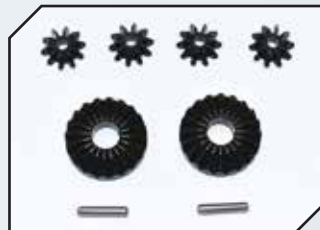

Art.Nr.: GPMTXMS1201SBK
GPM Stahl Diff- und Antriebskegelrad Set gehärtet v/h/mittle (2/4 Stk.)