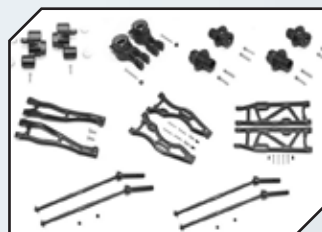

Art.Nr.: GPMMAK456212213BK
GPM Aluminium Aufhängungs-Set mit CVD, Hex 13mm v/h schwarz